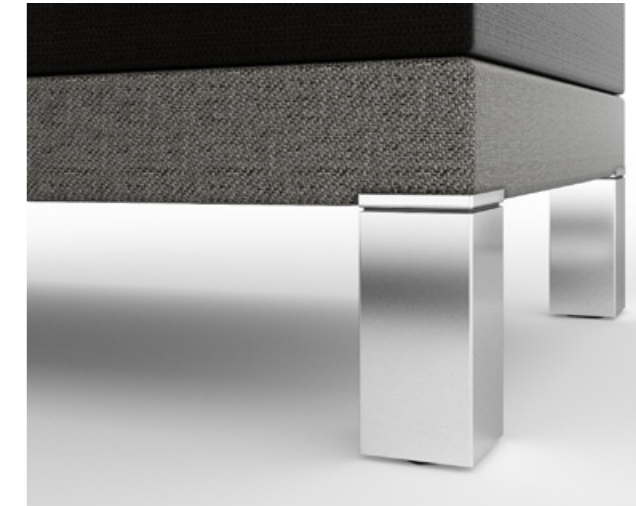

Höchste Qualität

Handwerklich gefertigte Qualität „Made in Germany“ für langlebige, stabile Möbel. So sind unsere Loungemöbel mit einem robusten Federkern ausgestattet, der perfekten Sitzkomfort garantiert. Die hochwertige und stabile Holzkonstruktion sorgt für höchste Kippsicherheit. Alle Stoffe und Polsterschäume sind nach der strengen Norm „British Standard BS 5852 – Klasse Crib 5“ zertifiziert und bieten so optimalen Brandschutz. Die widerstandsfähige Pulverbeschichtung und die Hochglanzverchromung der Beine werden ebenfalls in echter Handarbeit gefertigt und genügen höchsten Ansprüchen. Die Tradition geht weiter – beste Qualität aus Deutschland für Ihre Büromöbel.

Hand-crafted quality „Made in Germany“ for durable, sturdy furniture. Our lounge furniture collection is equipped with a robust spring core, which guarantees perfect seating comfort. The high-quality and solid wooden construction ensures maximum safety against tipping. All fabrics and upholstery foams are certified according to the stringent standard „British Standard BS 5852 - Class Crib 5“ and thus offer perfect fire protection. The durable powder coating and the high-gloss chrome plating of the legs are also hand-crafted and meet the highest standards. The tradition continues - the best quality from Germany for your office furniture.

Design pur

Die Grundlage jedes guten Designs bildet der Goldene Schnitt. Das Verhältnis von 1 zu 1,6 ergibt für das Auge sehr angenehme Proportionen, die sich sowohl in Kunst und Architektur als auch in der Natur wiederfinden. Unsere Designer schufen eine außergewöhnliche Loungemöbel-Kollektion nach den Gesetzen des Goldenen Schnitts, die den Designgedanken von LEUWICO perfekt verkörpert. Schlichte Eleganz und eine klare Linienführung knüpfen nahtlos an die Premiumserien iMOVE und iONE an. Schaffen Sie gemütliche und repräsentative Ruhe- und Besprechungszonen, die sich elegant in Ihre Raumplanung einfügen – mit der neuen Loungemöbel-Kollektion iPOINT.

Every good design is based on the Golden Ratio rule. The ratio of 1 to 1.6 gives the eye very pleasant proportions that can be found in both art and architecture as well as in nature. Our designers created an outstanding lounge furniture collection according to the laws of the Golden Ratio, which embodies the design concept of LEUWICO perfectly. Simple elegance and clear lines are seamlessly linked to the premium series iMOVE and iONE. Create comfortable and representative rest and meeting zones that blend elegantly into your room planning - with the new lounge furniture collection iPOINT.