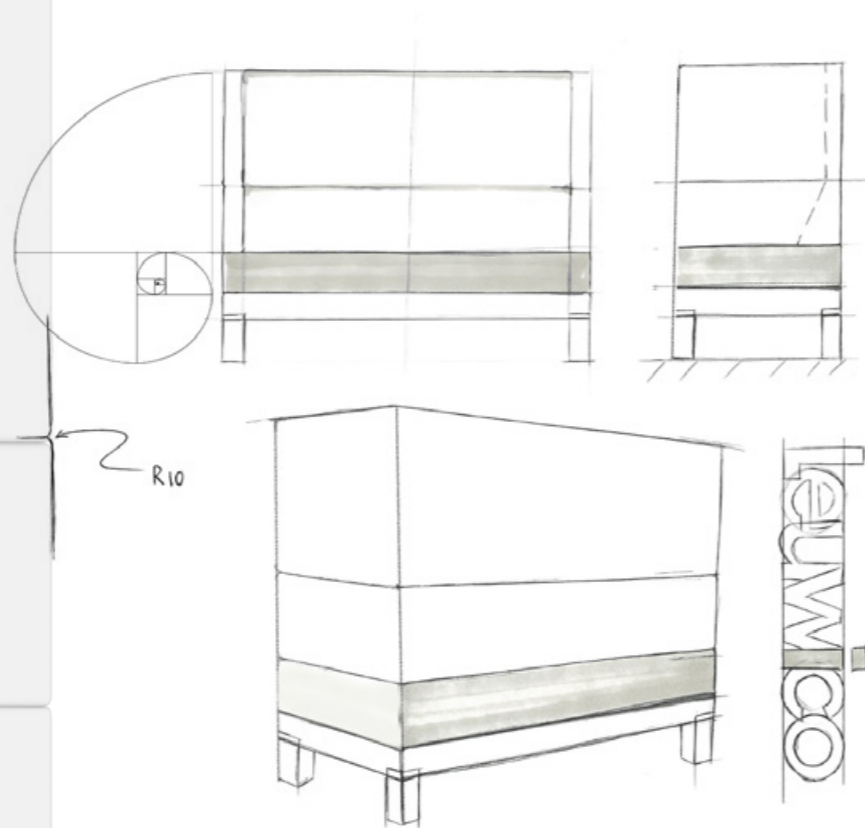

Höchste Qualität

Handwerklich gefertigte Qualität „Made in Germany“ für langlebige, stabile Möbel. So sind unsere Loungemöbel mit einem robusten Federkern ausgestattet, der perfekten Sitzkomfort garantiert. Die hochwertige und stabile Holzkonstruktion sorgt für höchste Kippsicherheit. Alle Stoffe und Polsterschäume sind nach der strengen Norm „British Standard BS 5852 – Klasse Crib 5“ zertifiziert und bieten so optimalen Brandschutz. Die widerstandsfähige Pulverbeschichtung und die Hochglanzverchromung der Beine werden ebenfalls in echter Handarbeit gefertigt und genügen höchsten Ansprüchen. Die Tradition geht weiter – beste Qualität aus Deutschland für Ihre Büromöbel.

Hand-crafted quality „Made in Germany“ for durable, sturdy furniture. Our lounge furniture collection is equipped with a robust spring core, which guarantees perfect seating comfort. The high-quality and solid wooden construction ensures maximum safety against tipping. All fabrics and upholstery foams are certified according to the stringent standard „British Standard BS 5852 - Class Crib 5“ and thus offer perfect fire protection. The durable powder coating and the high-gloss chrome plating of the legs are also hand-crafted and meet the highest standards. The tradition continues - the best quality from Germany for your office furniture.

Design pur