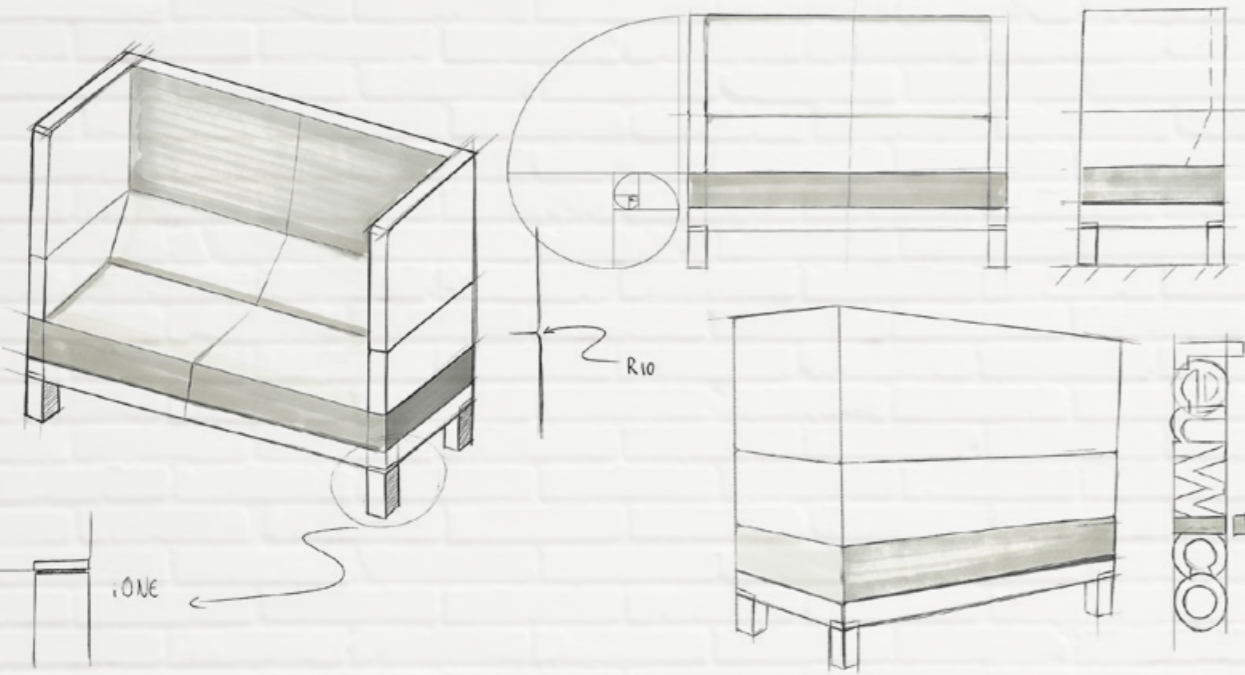

ipoint

Loungemöbel | *Lounge furniture*

leuwico

» Strebe nach Ruhe durch das Gleichgewicht,
nicht durch den Stillstand deiner Tätigkeit «

Friedrich Schiller

iPOINT: 3-Sitzer, 2-Sitzer, Sessel
Stoff: 2441-68119 / 2441-61104
Beine: hochglanzchrom
Tisch: iPOINT 80 x 80 cm
Tischplatte: kristallweiß

iPOINT: 3 seater, 2 seater, armchair
Fabric: 2441-68119 / 2441-61104
Legs: mirror finish
Table: iPOINT 80 x 80 cm
Table top: crystal white

iPOINT: 2-Sitzer

Stoff: 2442-67007 / 2441-67004

Beine: hochglanzchrom

Tisch: iPOINT 80 x 80 cm

Tischplatte: kristallweiß

iPOINT: 2 seater

Fabric: 2442-67007 / 2441-67004

Legs: mirror finish

Table: iPOINT 80 x 80 cm

Table top: crystal white

Schlichte Eleganz