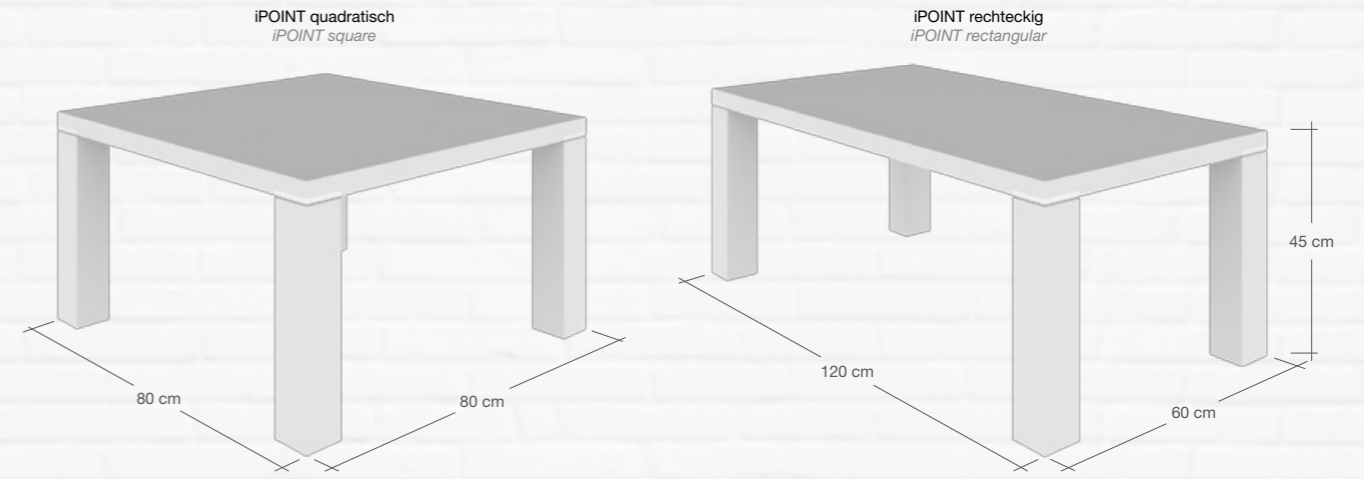

Beinvarianten | Leg options