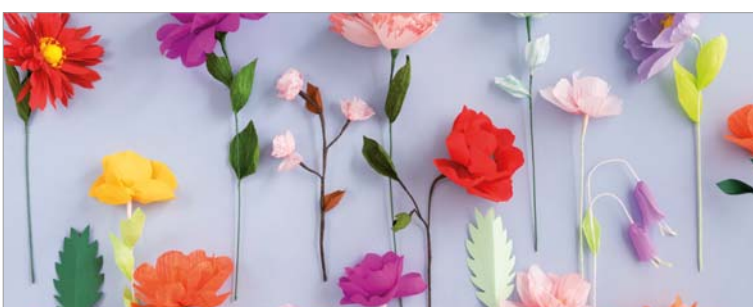

J2 - Zimtgenuss 2

J3 - Donutpause 1

J4 - Donutpause 2

N1 - Blumenvielfalt 1

N2 - Blumenvielfalt 2

Übersicht Motive für Breitband-Wandabsorber

Preisgruppe A - Motivauswahl PALMBERG

horizontal 2000 x 800 · Bestellnummer TP BH 2008 M1