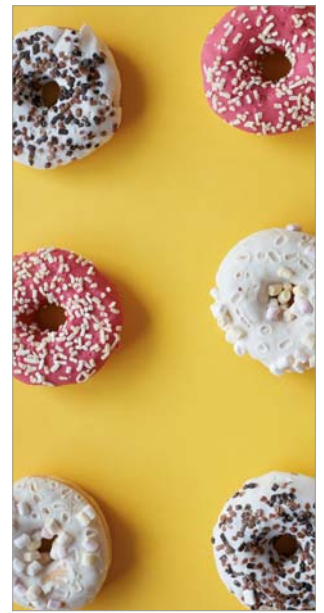

vertikal 800 x 1600 • Bestellnummer TP WV 0816 M1

I1 - Mikado 1

I2 - Mikado 2

J3 - Donutpause 1

J4 - Donutpause 2

N5 - Sommerwald

N6 - Winterwald

Übersicht Motive für Wandabsorber