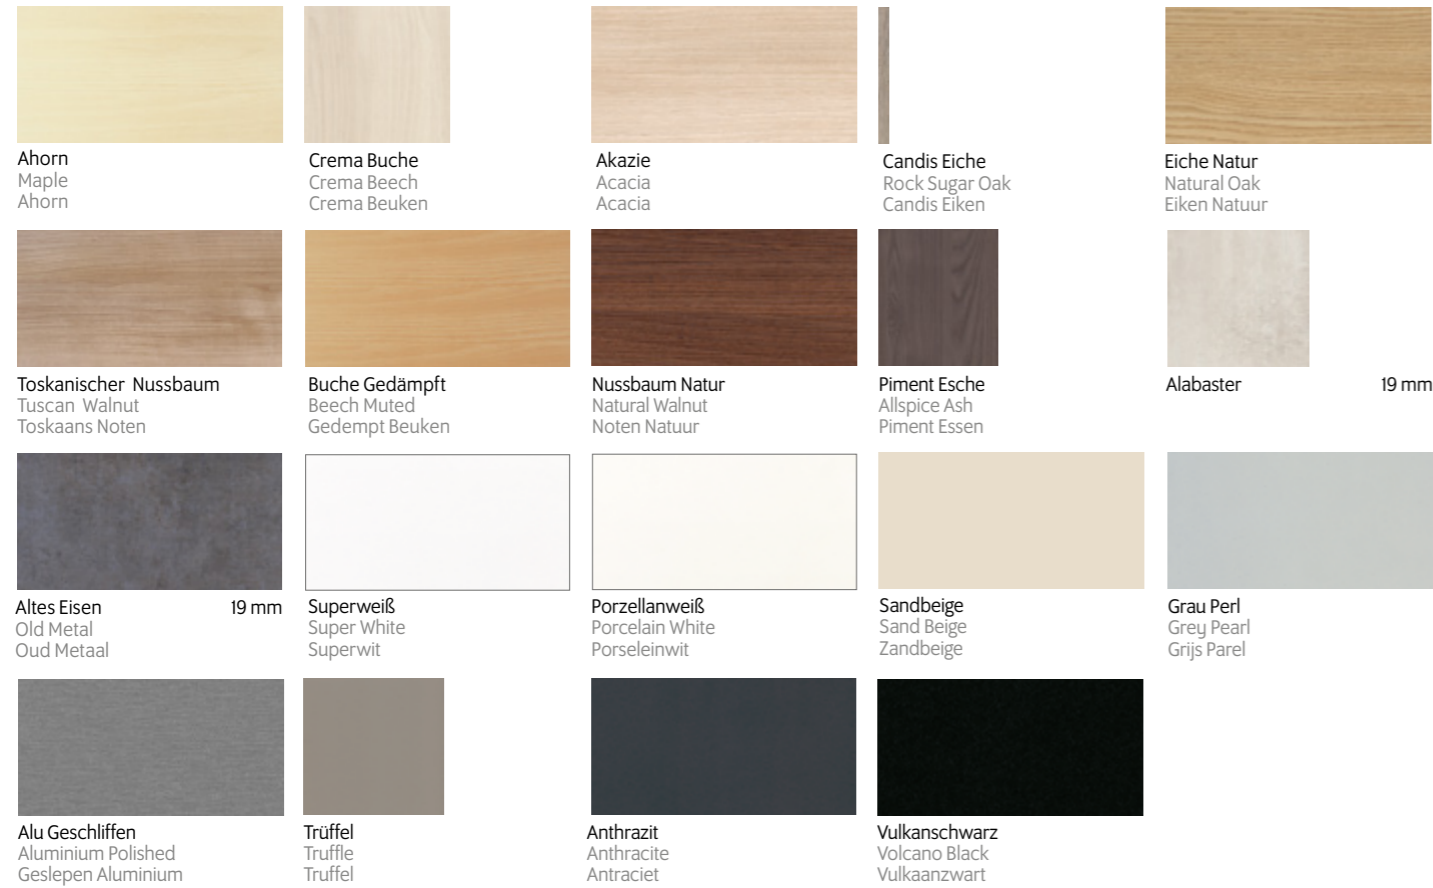

Dekore · Decors · Decors – Melamin-MDF 19 mm