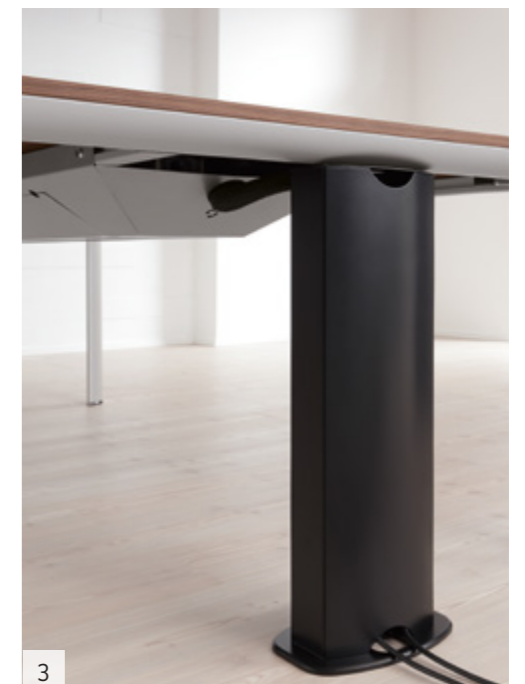

- 1 **Kabelwanne**
  Cable trough
  Kabelgoot
- 2 **Kabeltower für vertikale Kabelführung**
  Cable tower for vertical cable routing
  Kabeltower voor verticaal kabelmanagement
- 3 **Kabeltower mit abnehmbarer Seitenblende**
  Cable tower with removable side screen
  Kabeltower met afneembare zijpanelen