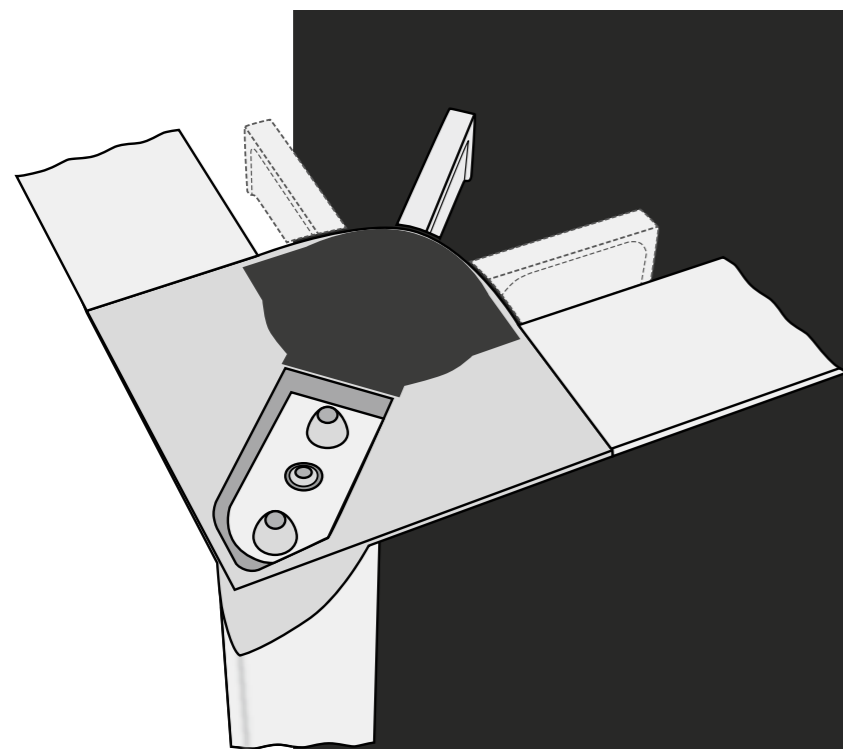

Living communication

Clear design, high-quality surfaces and the problem-free integration of latest conference technology make P.A.L.M.A. a convincing table system.

Dynamische communicatie

Strak design, hoogwaardige oppervlakten en de probleemloze integratie van moderne conferentietechniek maken uit P.A.L.M.A. een overtuigend vergadersysteem

reddot design award
winner 2011

Die praktische, unter dem Tisch angebrachte Mechanik ermöglicht bei Auf- und Umbauten von kleinen wie auch großen Konferenzlösungen eine schnelle, werkzeugfreie und flexible Montage.

The handy mechanical system, mounted under the table, allows a quick, tool-free and flexible assembly or conversion of small and large conference solutions.

De praktische aan de onderkant van de bladen gemonteerde grendelmechaniek zorgt bij op- en ombouw werkzaamheden van kleine en ook grote conferentieoplossingen voor een snelle en gereedschaploze flexibele montage.