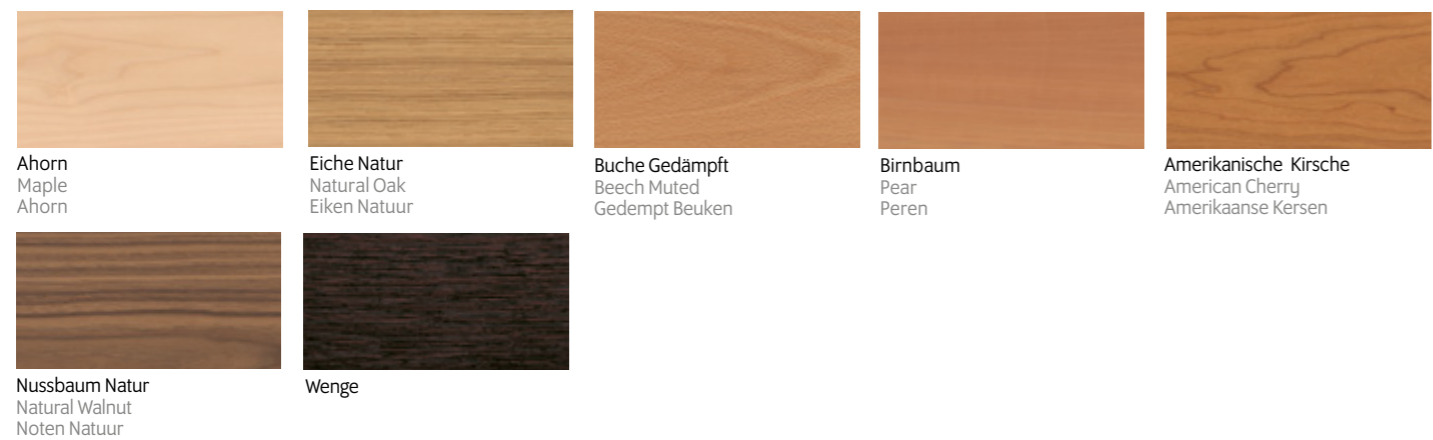

Dekore · Decors · Decors – Melamin-MDF 19 mm

Furnier · Veneers · Fineer 19 mm

Kompaktschichtstoff · Lamine · Volkern – 12 mm Tischplatten

Kabeltower · Cable tower · Kabeltower

Kabelkanal · Cable duct · Kabelgoot