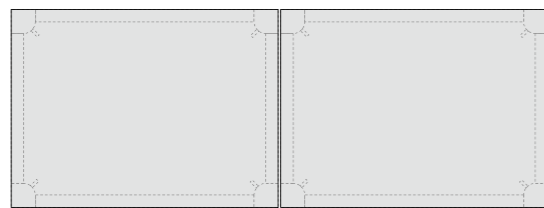

reddot design award
winner 2011

Die praktische, unter dem Tisch angebrachte Mechanik ermöglicht bei Auf- und Umbauten von kleinen wie auch großen Konferenzlösungen eine schnelle, werkzeugfreie und flexible Montage.

The handy mechanical system, mounted under the table, allows a quick, tool-free and flexible assembly or conversion of small and large conference solutions.

De praktische aan de onderkant van de bladen gemonteerde grendelmechaniek zorgt bij op- en ombouw werkzaamheden van kleine en ook grote conferentieoplossingen voor een snelle en gereedschaploze flexibele montage.