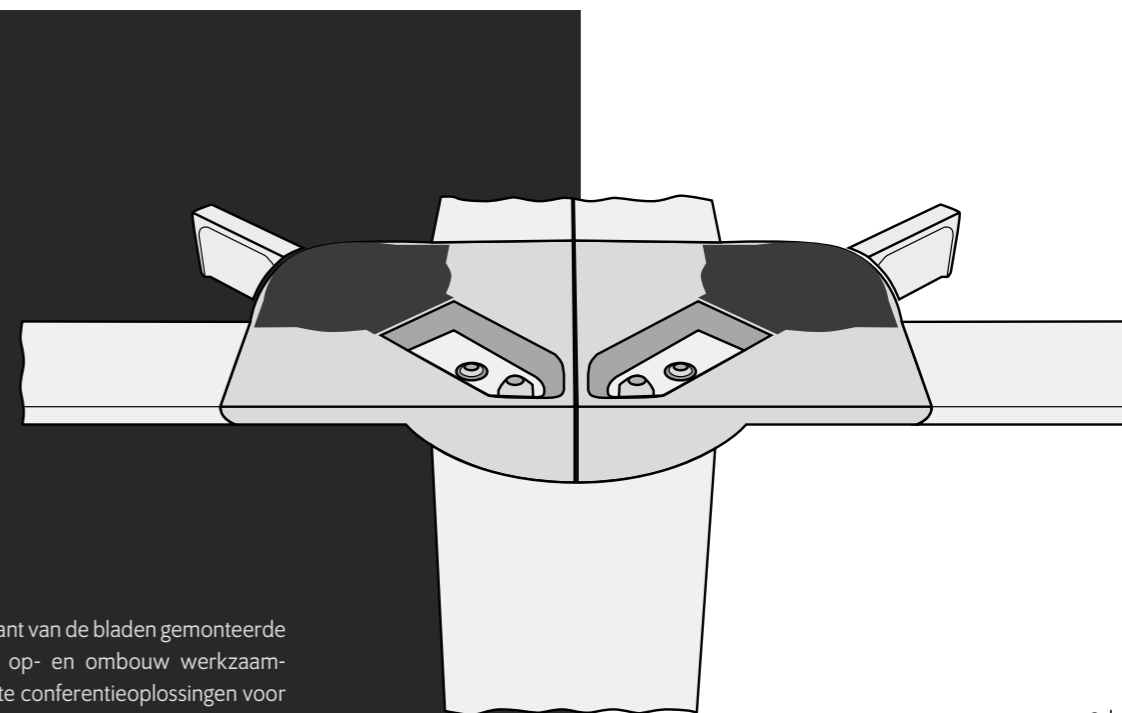

reddot design award
winner 2011

Die praktische, unter dem Tisch angebrachte Mechanik ermöglicht bei Auf- und Umbauten von kleinen wie auch großen Konferenzlösungen eine schnelle, werkzeugfreie und flexible Montage.

The handy mechanical system, mounted under the table, allows a quick, tool-free and flexible assembly or conversion of small and large conference solutions.

De praktische aan de onderkant van de bladen gemonteerde grendelmechaniek zorgt bij op- en ombouw werkzaamheden van kleine en ook grote conferentieoplossingen voor een snelle en gereedschaploze flexibele montage.